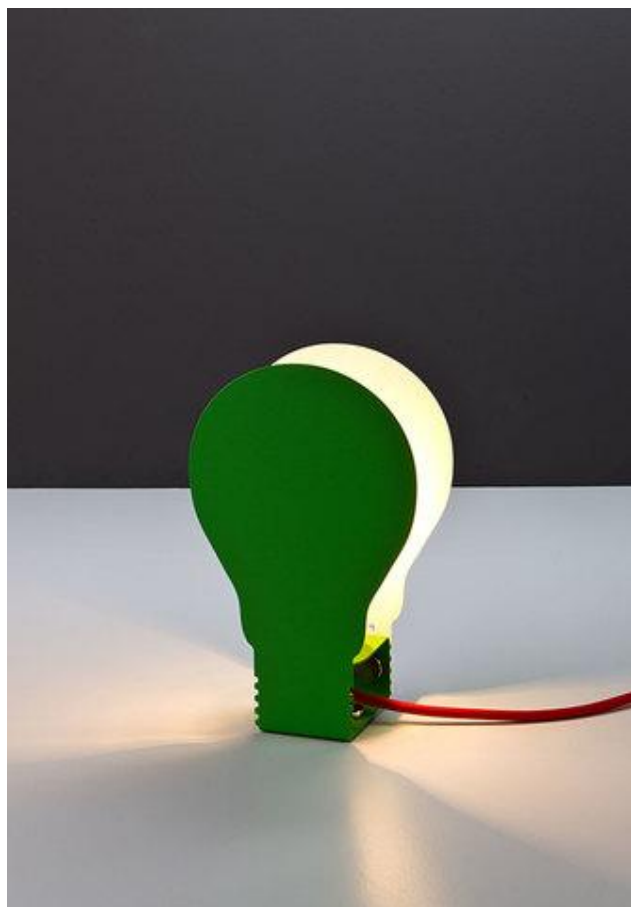

Prodotti & Pack

CaosCreo: il futuro dell'illuminazione è green (/prodotti-packaging/5211-caoscreo-il-futuro-dell-illuminazione-e-green.html)

Publicato: Martedì, 24 Agosto 2021 17:59

f Share

Tweet

Le lampade hanno da sempre catturato la creatività dei designer.

A sospensione, da terra, da tavolo, esse caratterizzano comunque lo stile degli spazi; tuttavia, alcune assolvono la loro funzione pratica in maniera squisitamente poetica. Tra queste non si può dimenticare Lampadin@ di **CaosCreo**.

La lampada è composta da 2 silhouettes in metallo verniciato, che consentono di muovere la fonte luminosa: la prima sagoma è da applicare a parete, la seconda è elettrificata e spostabile. Quest'ultima, infatti, ha una base magnetica che può essere poggiata sul profilo a muro per farne un'applicque, oppure collocata su un piano d'appoggio per avere una lampada da tavolo.

Lampadin@ è impreziosita da un cavo in tessuto intrecciato di colore rosso o bianco, che diviene elemento decorativo. La lampada, insieme a tutta la linea CaosCreo, nasce da un design concepito per limitare gli sprechi e viene realizzata con processi a ridotto impatto ambientale. I materiali impiegati sono naturali, assolutamente riciclabili; le lampadine inserite sono pensate per durare a lungo nel tempo e abbattere, così, i consumi.